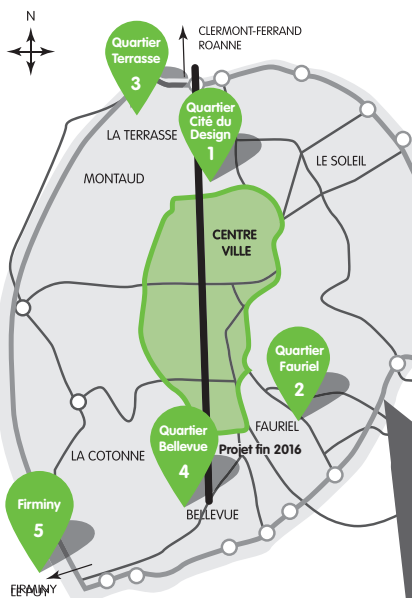

Stations de charge pour véhicules électriques, à Saint-Étienne et Firminy

**Facile,
Rapide,
Écologique !**

Un centre ville propre
et sans bruit

**Service
100% online**

Site internet e-totem.fr
et appli smart phone

Réseau de bornes de chargement
pour véhicules électriques

www.e-totem.fr

Découvrir l'entreprise
E-totem et toutes ses offres

www.e-totem.eu

stations existantes

- 1. Bâtiment des Hautes Technologies**
20 rue Rémy Annino,
à côté de la Cité du Design
- 2. Quartier Fauriel**
101 cours Fauriel, en face
de l'École des Mines
- 3. Quartier Terrasse**
37 de la Place Massenet
- 4. Quartier Bellevue**
Place Bellevue, projet fin 2016
- 5. Firminy**
Parking de la gare à côté
de la station Cité Lib, véhicule
électrique en libre-service