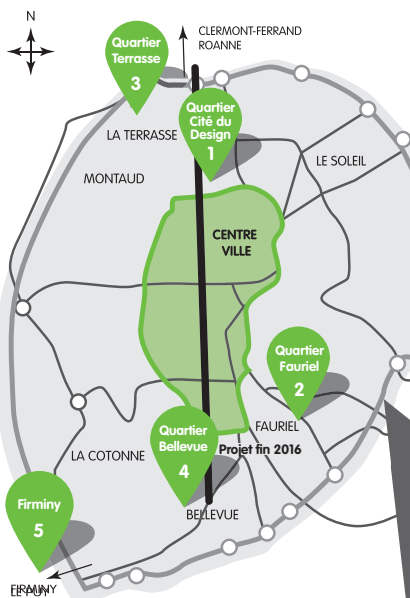

Stations de charge pour véhicules électriques, à Saint-Étienne et Firminy

**Facile,
Rapide,
Écologique !**

Un centre ville propre
et sans bruit

e-totem
ATOMELEC

Bornes de charge
pour véhicules
électriques

www.e-totem.fr

**Service
100% online**

Site internet e-totem.fr
et appli smart phone

**SAINT-ETIENNE
métropole**

Réseau de bornes de chargement
pour véhicules électriques

www.e-totem.fr

Découvrir l'entreprise
E-totem et toutes ses offres

www.e-totem.eu

stations existantes

- 1. Bâtiment des Hautes Technologies**
20 rue Rémy Annino,
à côté de la Cité du Design
- 2. Quartier Fauriel**
101 cours Fauriel, en face
de l'École des Mines
- 3. Quartier Terrasse**
37 de la Place Massenet
- 4. Quartier Bellevue**
Place Bellevue, projet fin 2016
- 5. Firminy**
Parking de la gare à côté
de la station Cité Lib, véhicule
électrique en libre-service